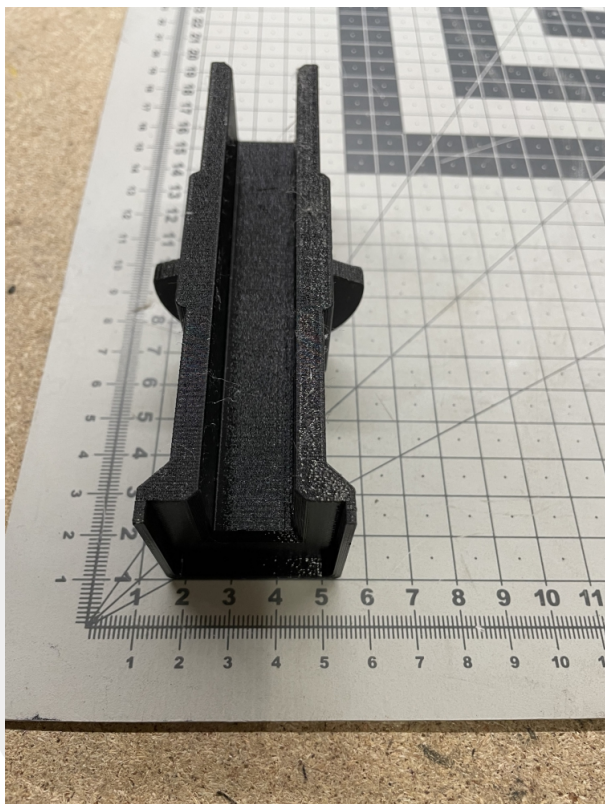

# MPPR wkładka 16 mm

Kod produktu: 307 014

Wkładka 16 mm  
wersja wznacniana