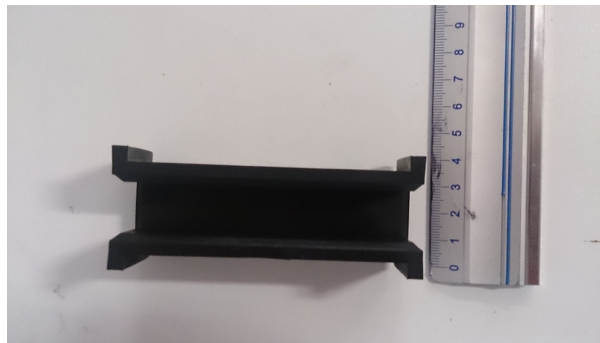

# FO380CP3 Wkładka korpusu przeciwwagi 16mm OTIS

**Kod produktu: F0380CP3; FO380CP3**

FO380CP3 Wkładka korpusu przeciwwagi 16mm OTIS F0237HK OTIS