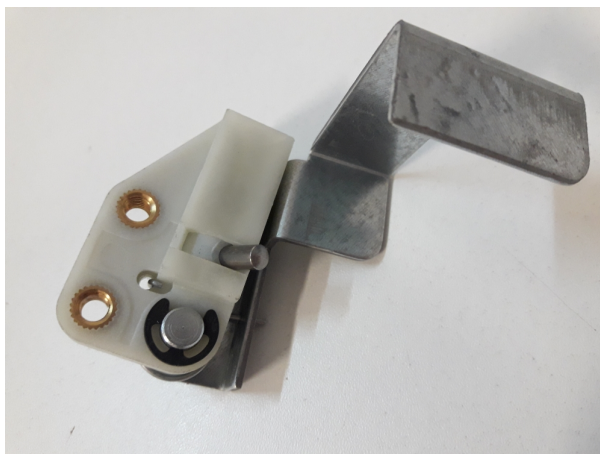

# 323115 Zamek drzwi szybowych QKS11

Kod produktu: 323115; 00323115

00323115 Zamek drzwi szybowych QKS11 prawy

MPPR