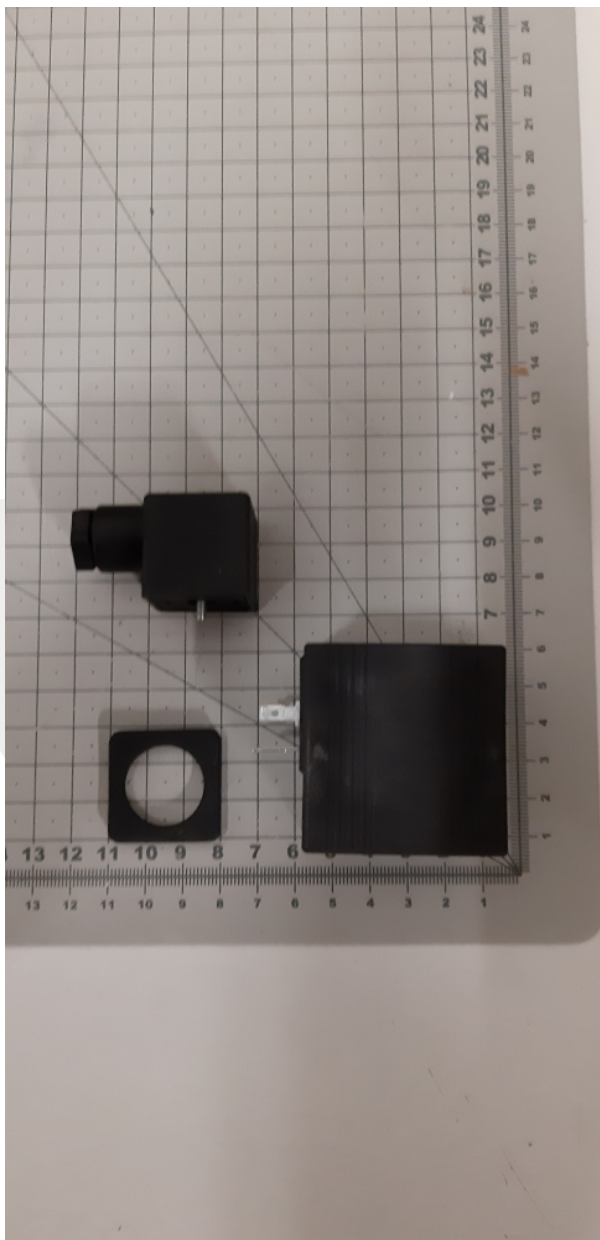

# R80200081 Cewka awaryjna ze złączem 24VC

Kod produktu: R80200081

R80200081 Cewka awaryjna ze złączem 24VC