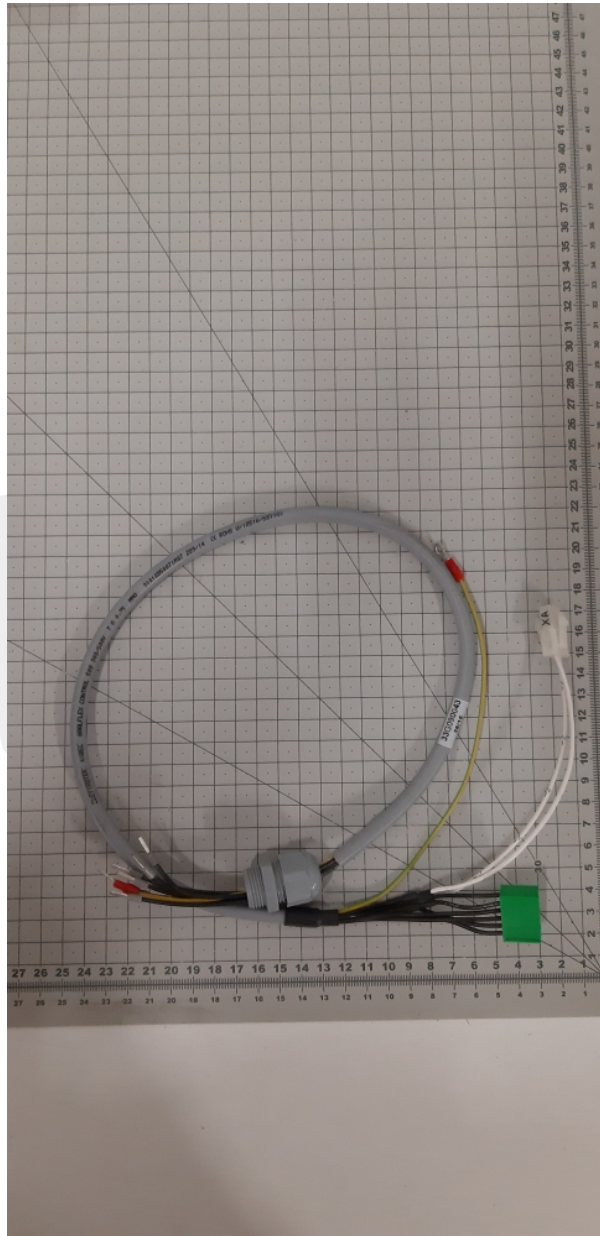

33G090043 Kabel do rygla platformy Extrema

Kod produktu: 33G090043 Kabel do rygla platformy Extrema

33G090043 Kabel do rygla platformy Extrema