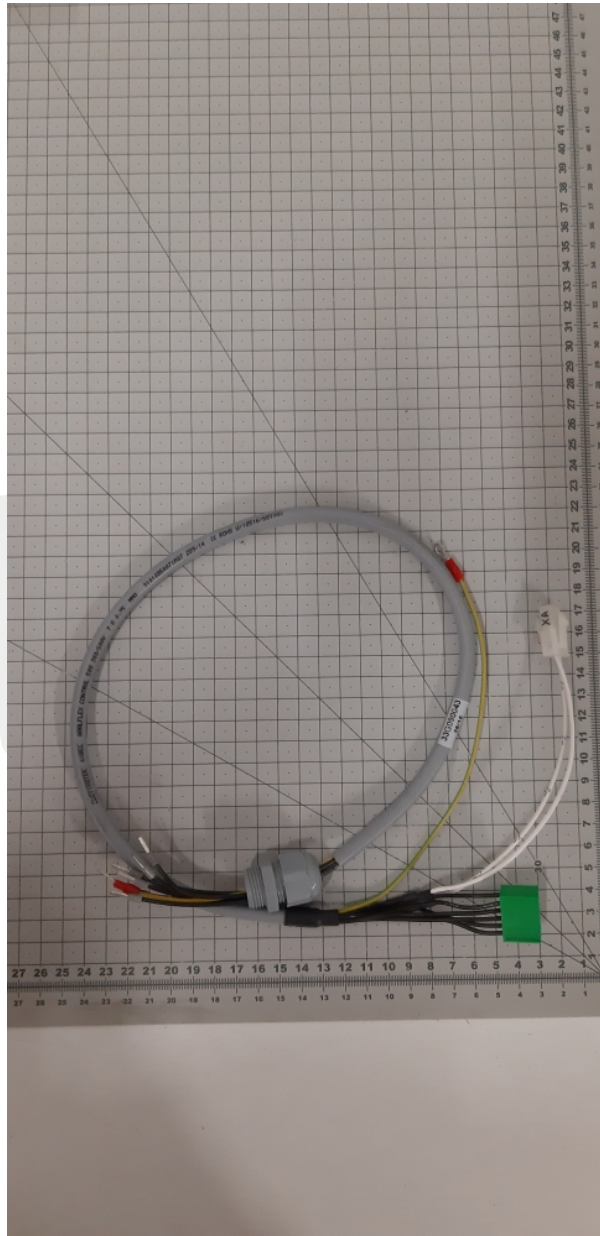

# 33G090043 Kabel do rygla platformy Extrema

Kod produktu: 33G090043 Kabel do rygla platformy Extrema

33G090043 Kabel do rygla platformy Extrema