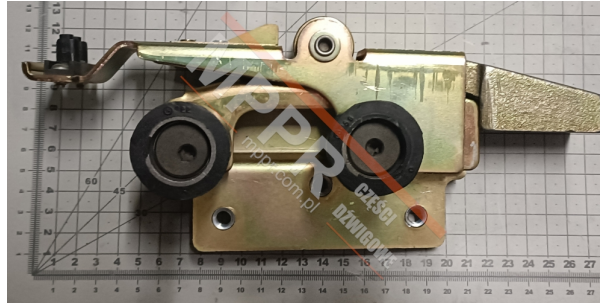

FAA23400K1 Door Lock

Kod produktu: FAA23400K1

Door Lock, for TECHNA, HPLIM, PRIMA, PRIMA-S, INOVA and SENCIA doors.