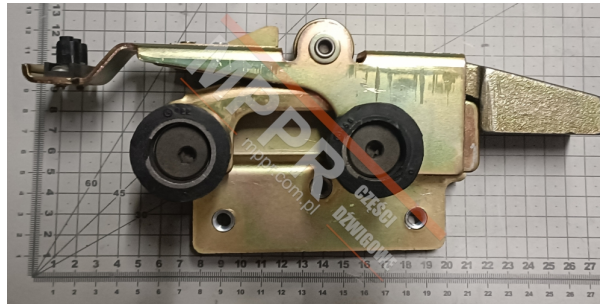

FAA23400K1 Door Lock

Kod produktu: FAA23400K1

Door Lock, for TECHNA, HPLIM, PRIMA, PRIMA-S, INOVA and SENCIA doors.