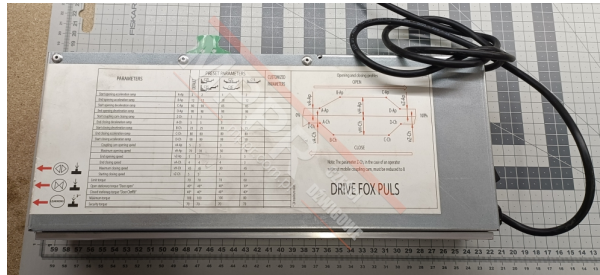

# 08000010 Door Drive FOX PULS PRISMA

Kod produktu: 08000010 08000007

Door Drive FOX PULS PRISMA for a 100 W motor. Replaced by [08000015](#)