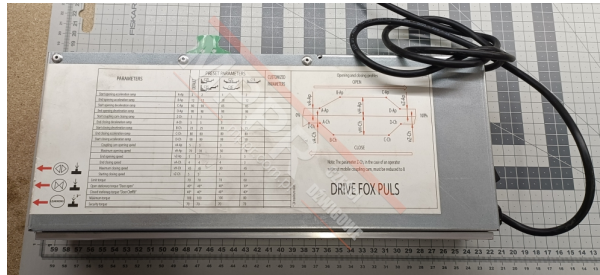

08000010 Door Drive FOX PULS PRISMA

Kod produktu: 08000010 08000007

Door Drive FOX PULS PRISMA for a 100 W motor. Replaced by [08000015](#)