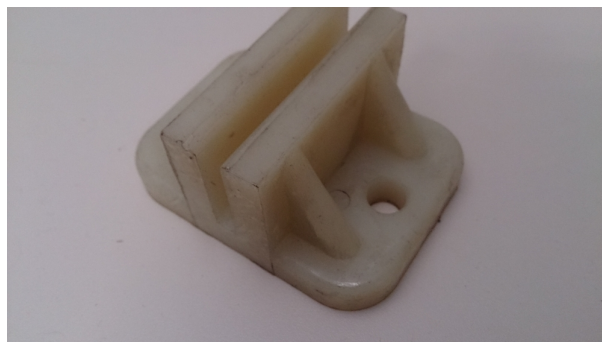

Suwak plastikowy prowadnicy 5mm

Kod produktu: 2465

Suwak plastikowy prowadnicy 5mm