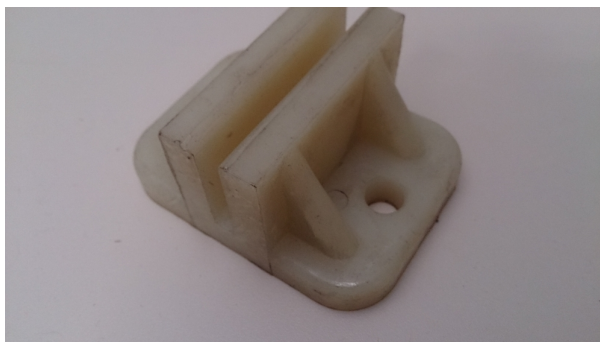

Suwak plastikowy prowadnicy 5mm

Kod produktu: 2465

Suwak plastikowy prowadnicy 5mm