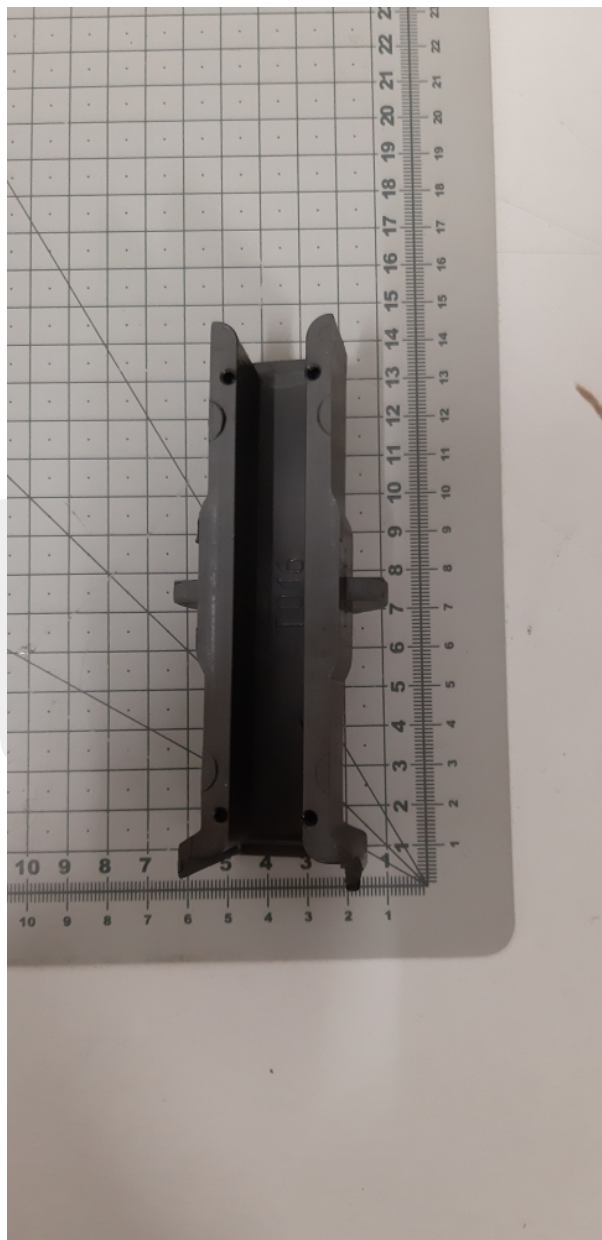

307 014 Wkładka suwaka 16mm

Kod produktu: 307 014 Wkładka suwaka 16mm

307 014 Wkładka suwaka 16mm