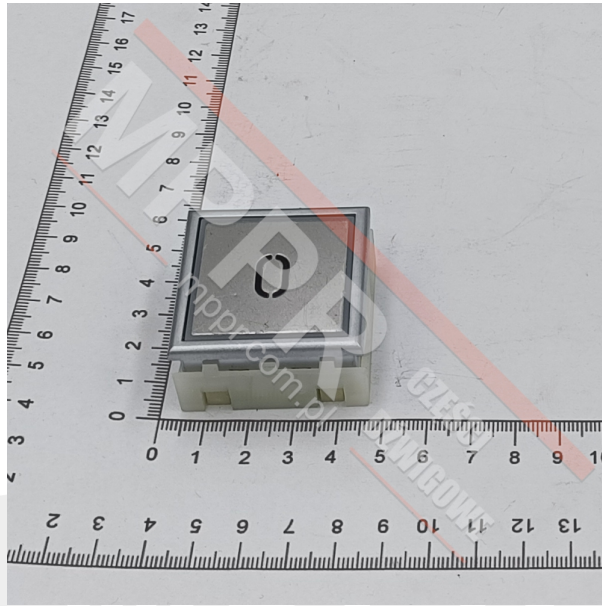

65680009237 Square Push Button, Symbol „0”

Kod produktu: 65680009237; 2908911

2908911 Square, Flat Push Button, Symbol „0”, blue illumination. Without Braille.

Dimensions (mm): 40 x 40 x 24

Material: stainless steel