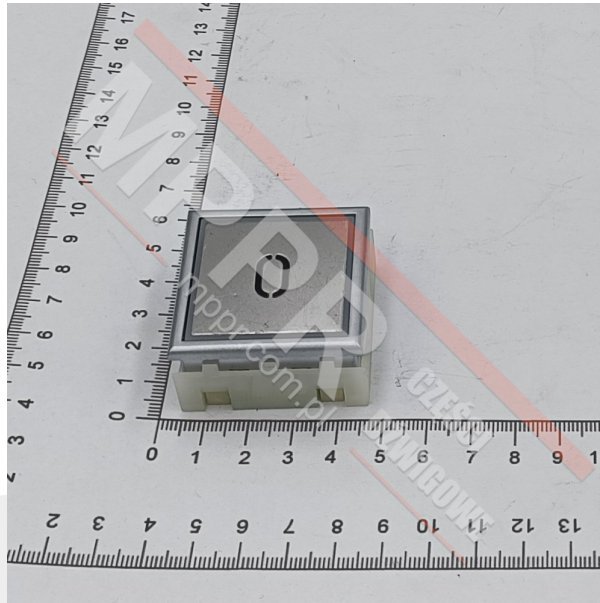

65680009237 Square Push Button, Symbol „0”

Kod produktu: 65680009237; 2908911

2908911 Square, Flat Push Button, Symbol „0”, blue illumination. Without Braille.

Dimensions (mm): 40 x 40 x 24

Material: stainless steel