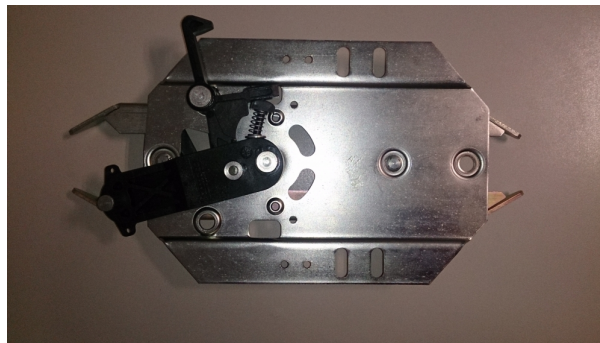

CSK.P000CD200 Krzywka drzwi kabinowych dla Modeli 40/10 PM - Premium PM. T2

Kod produktu: CSK.P000CD200; CSK-P000CD200

CSK.P000CD200 Krzywka drzwi kabinowych, models 40/10 PM - Premium PM. T2. Prawostronne otwarcie.