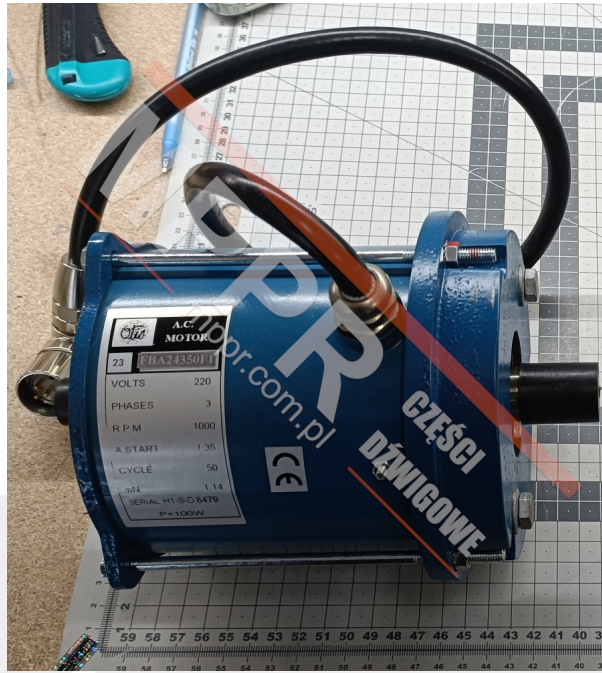

FBA24350F1 Motor

Kod produktu: FBA24350F1

Door motor for DO2000 door operator 100W, 220 V, 50 HZ, 1000 RPM