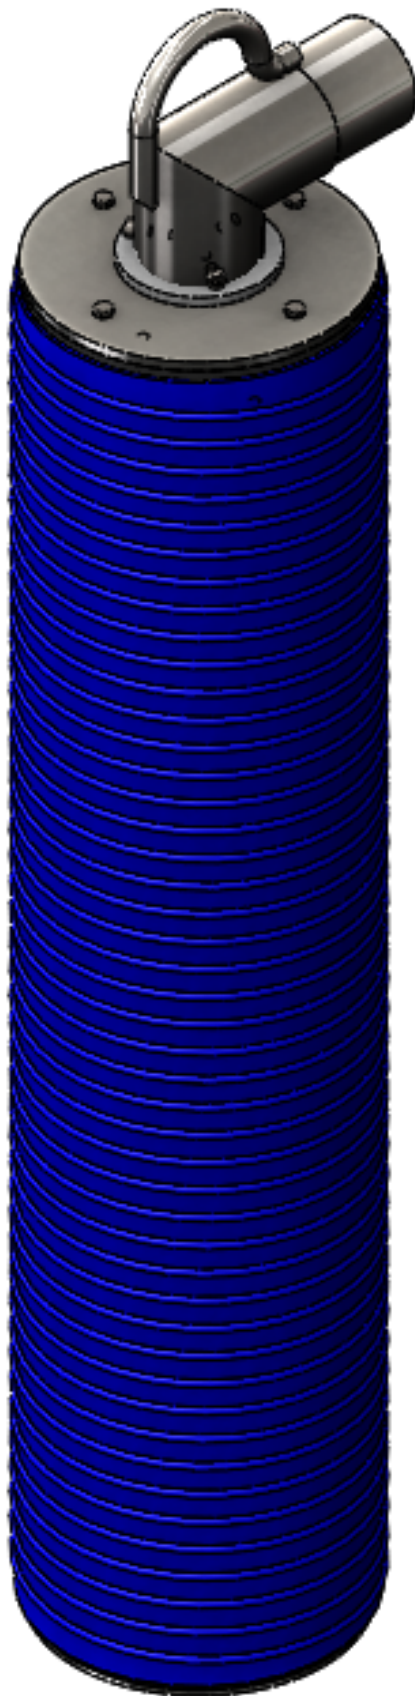

SLTA160/180/1700/2400 Rura przenosząca kompletna

Kod produktu: SLTA160/180/1700/2400

Ø160/180 Pojedyncza wzmocniona rura przenosząca z długością 1700mm/2400mm kompletna.