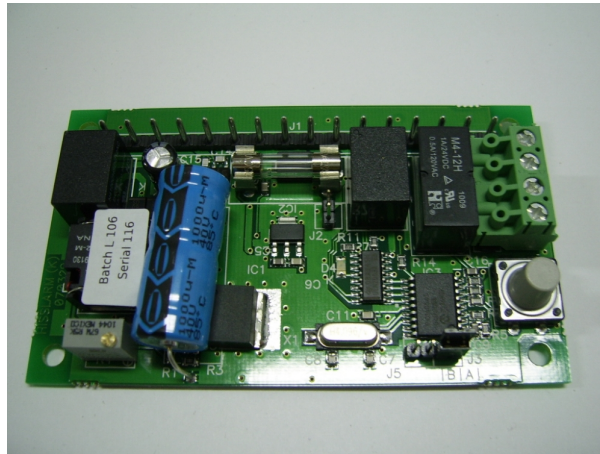

2520 Płyta kontrolna alarmu

Kod produktu: 2520

2520 Płyta kontrolna alarmu do platformy A-5000

MPPR