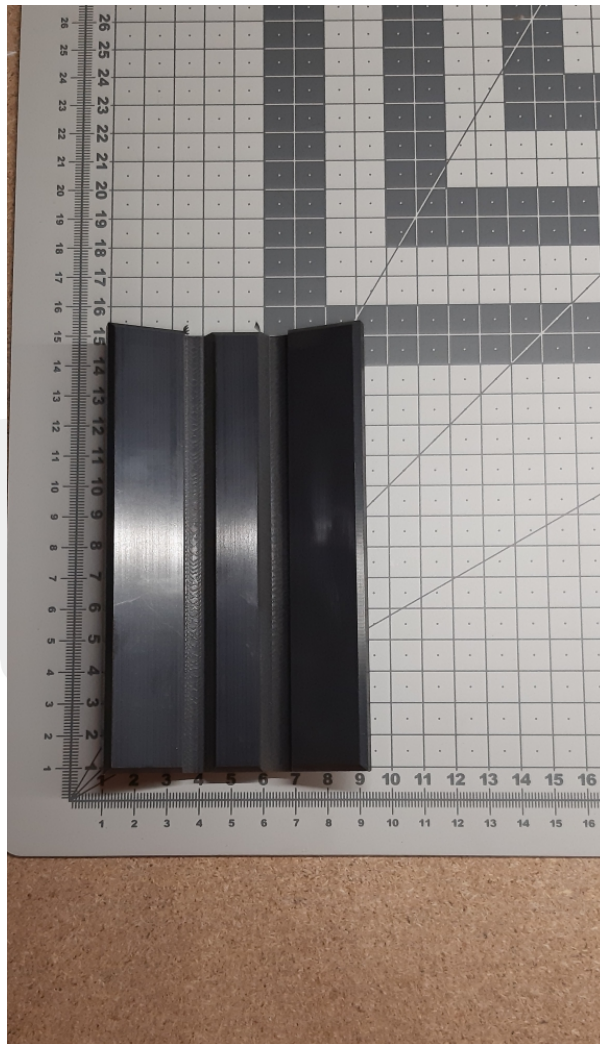

56014005 Wkładka korpusu BFK 10mm 140Lmm

Kod produktu: 56014005

56014005 Wkładka korpusu BFK 10mm 140Lmm