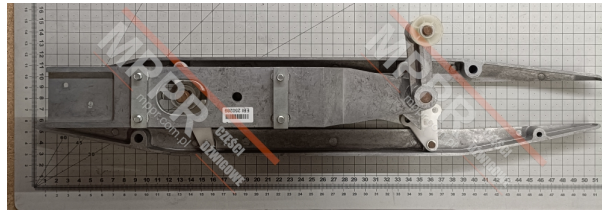

250289 Left-hand Coupler Vane

Kod produktu: 250289

Left-hand coupler vane for QKS8-Z car door.

Weight (kg): 1.23