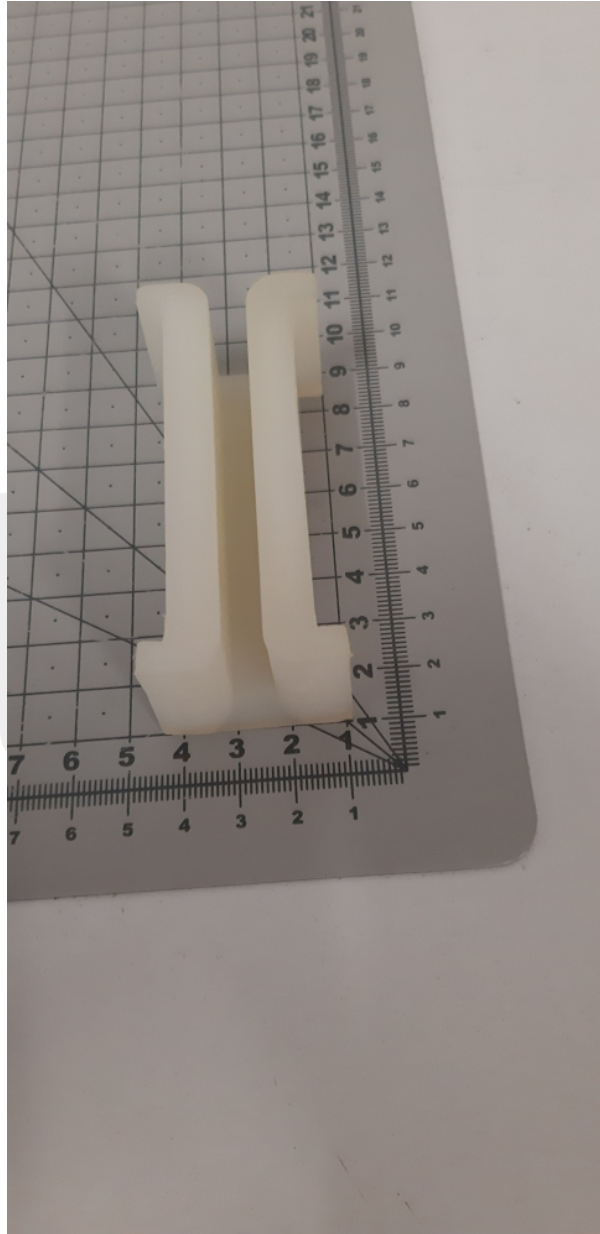

# L901797 Wkładka IGV 7,5mm

Kod produktu: L901797 Wkładka IGV 7,5mm

L901797 Wkładka IGV 7,5mm