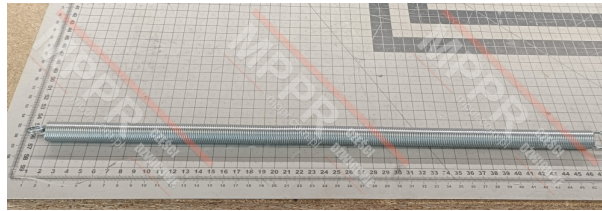

RSR.0000.TD015.00001.575FG.4740 Landing Door Spring, L474

Kod produktu: RSR.0000.TD015.00001.575FG.4740

Spring for the automatic closing of landing door
Length (mm): 474