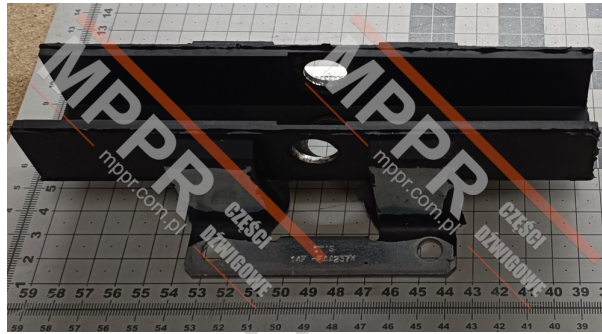

FAA237W2 Guide Shoe with an Insert

Kod produktu: FAA237W2

Guide shoe with an insert for PRIMA door