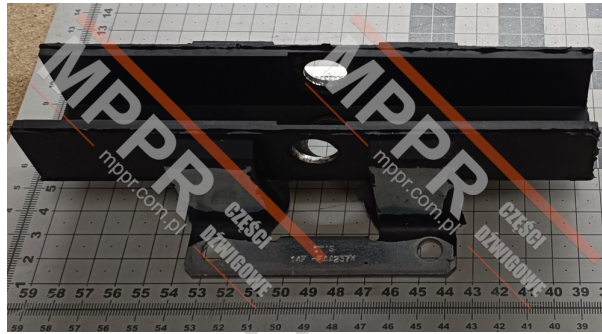

# FAA237W2 Guide Shoe with an Insert

Kod produktu: FAA237W2

Guide shoe with an insert for PRIMA door