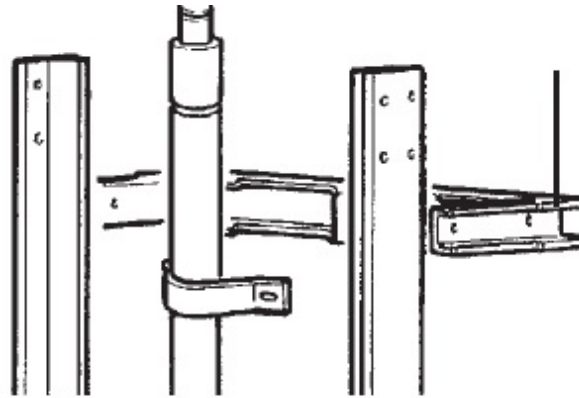

# 4254365 Zamocowanie cylindra

Kod produktu: 4254365

4254365 Zamocowanie cylindra do platformy podnośnej model E06.