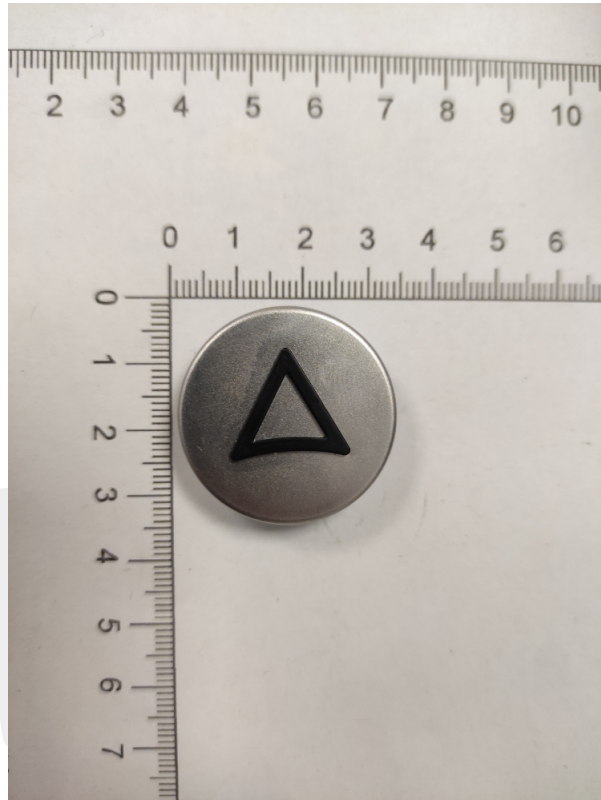

## Szyld przycisku vega venus „strzałka" napis kolor czarny

Szyld przycisku vega venus „strzałka" napis kolor czarny