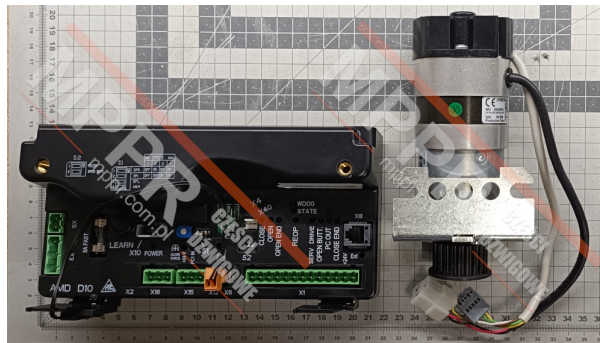

KM607129G01 Replacement Kit, Motor (left) + Controller

Kod produktu: KM607129G01 ; KM903370G03; KM51222160G03

KM607129G01 Kone replacement kit, [KM903370G03](#) left motor + [KM51222160G03](#) controller for AMD D1 to D10 car doors, replaces the [KM606760G01](#) kit ([KM89717G03](#) motor + [KM602810G01](#) controller)