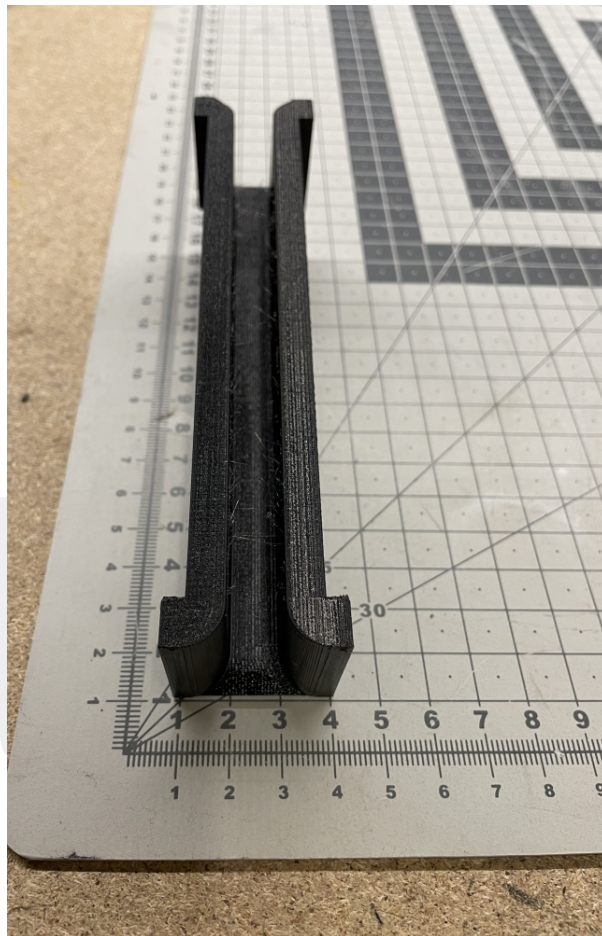

# MPPR wkładka 9 mm

Kod produktu: 309 472

Wkładka 9 mm  
wersja zmacniana