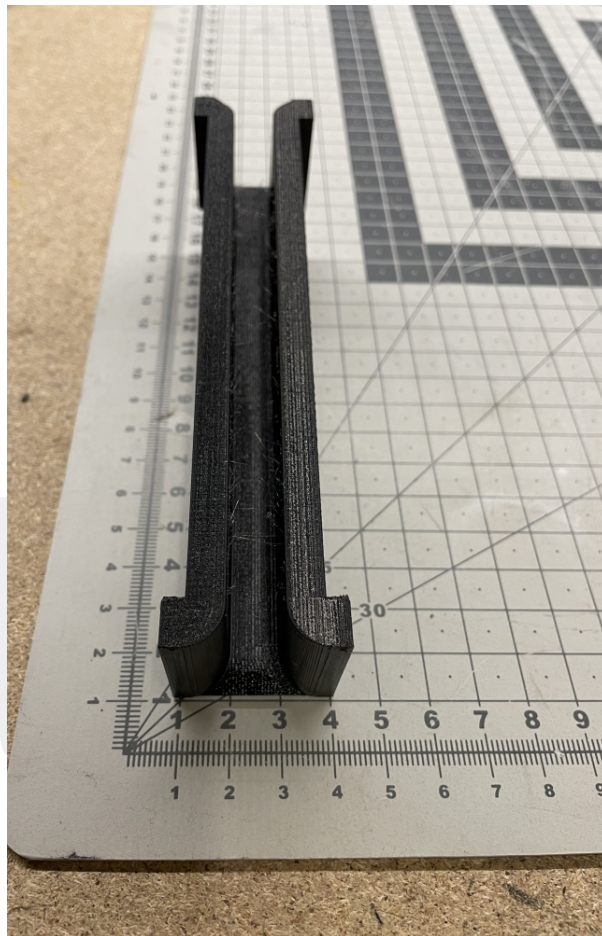

MPPR wkładka 9 mm

Kod produktu: 309 472

Wkładka 9 mm
wersja zmacniana