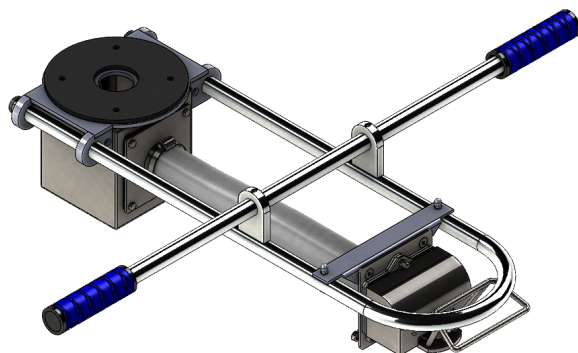

SLINE-EX-STD-CV2 Głowica kontrolna

Kod produktu: SLINE-EX-STD2

SLINE-EX-STD-CV2 Głowica kontrolna z uchwytem wydłużonym (stal malowana proszkowo) zawór stożkowy (304SS) sprężynowy.