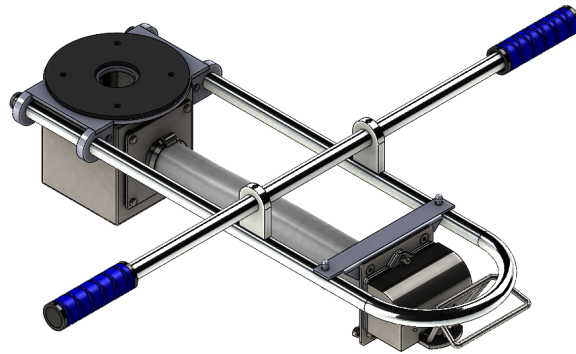

# SLINE-EX-STD-CV2 Głowica kontrolna

Kod produktu: SLINE-EX-STD2

SLINE-EX-STD-CV2 Głowica kontrolna z uchwytem wydłużonym (stal malowana proszkowo) zawór stożkowy (304SS) sprężynowy.