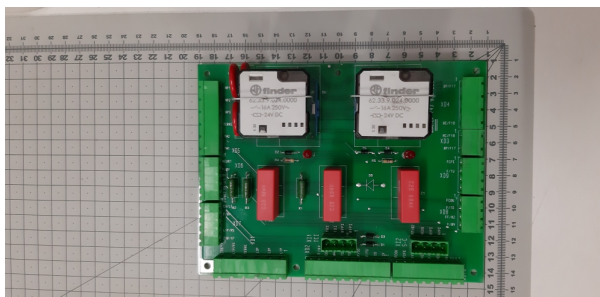

Sterownik drzwi sx116D

Kod produktu: 743936000; 743 936 000; 07008352

Sterownik drzwi sx116D