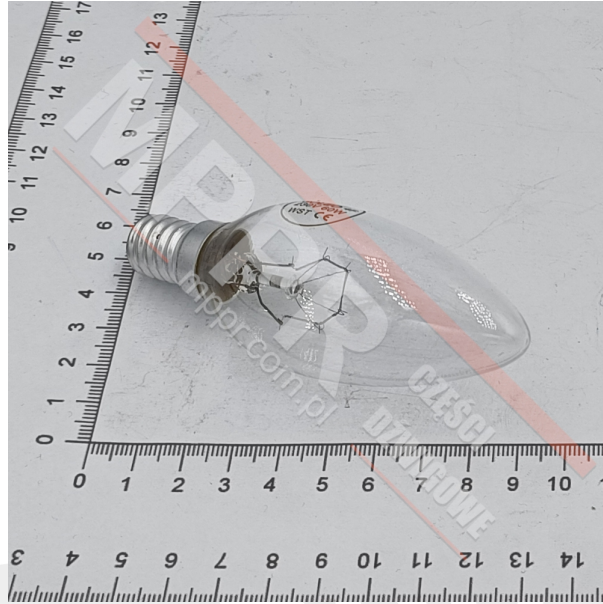

Transparent Lightbulb, E14, 230 V, 55 x 100 mm

Transparent Lightbulb, 60 watts, E14, 230 V, 55 x 100 mm