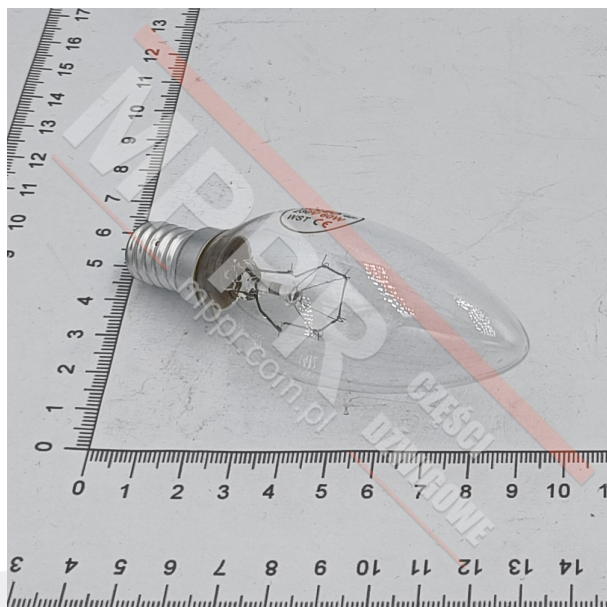

## Transparent Lightbulb, E14, 230 V, 55 x 100 mm

Transparent Lightbulb, 60 watts, E14, 230 V, 55 x 100 mm