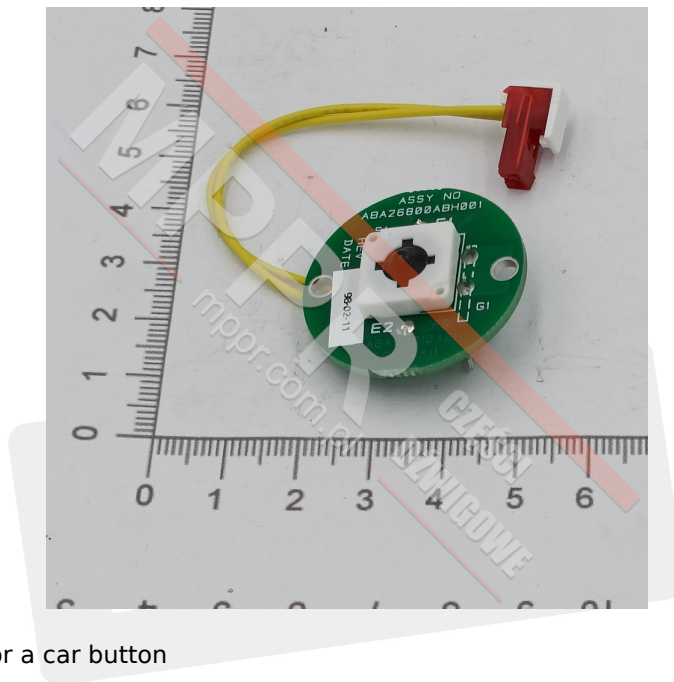

# ABA26800ABH001 Elevonic E411 Switch Module for a Car Button

**Kod produktu: ABA26800ABH001**

Elevonic E411 switch module for a car button