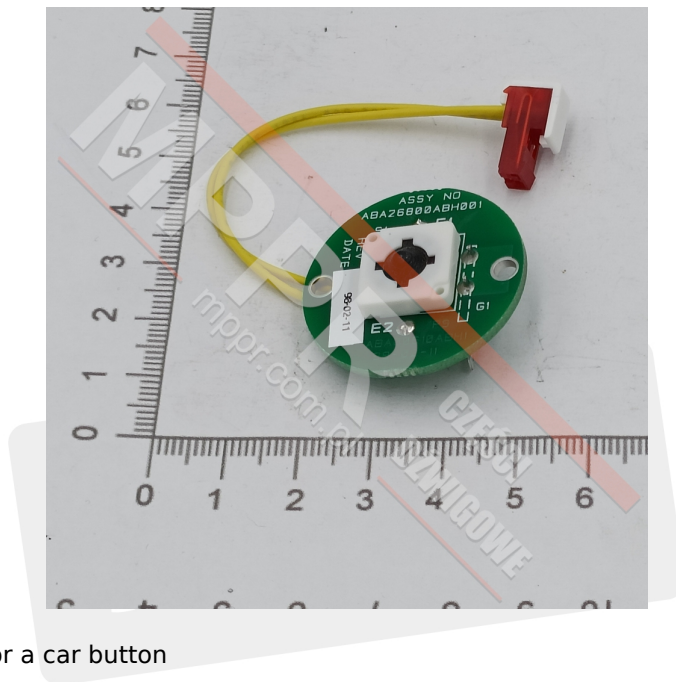

ABA26800ABH001 Elevonic E411 Switch Module for a Car Button

Kod produktu: ABA26800ABH001

Elevonic E411 switch module for a car button