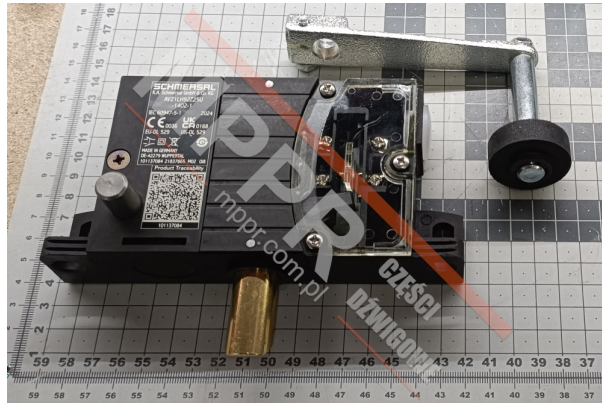

101137084 Safety Door Lock

Kod produktu: 101137084; AV 21LH92Z25U-1402-1

AV21 Safety door locking device, left hand