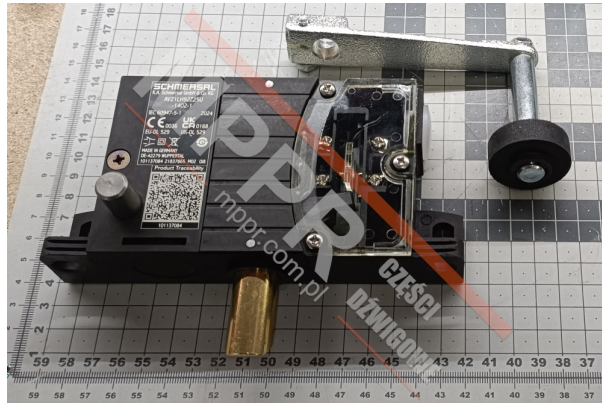

# 101137084 Safety Door Lock

Kod produktu: 101137084; AV 21LH92Z25U-1402-1

AV21 Safety door locking device, left hand