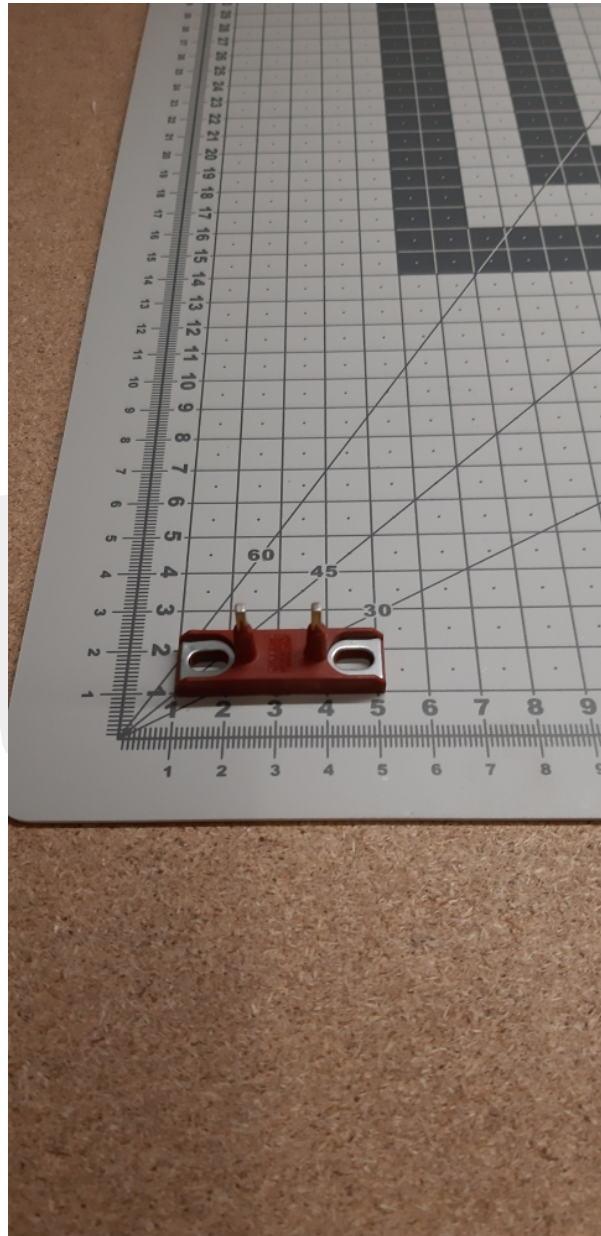

6400.00.0002 KF9075 Contact Bridge

Kod produktu: 6400.00.0002

6400.00.0002 KF9075 contact bridge