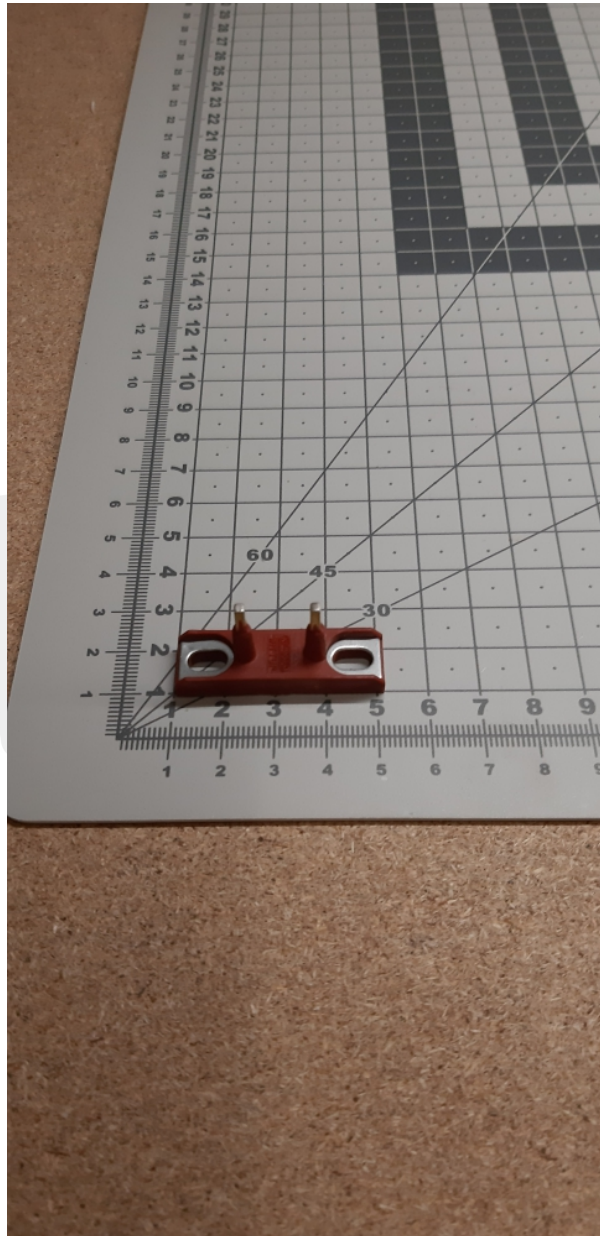

6400.00.0002 Zwora kontaktu KF9075

Kod produktu: 6400.00.0002

6400.00.0002 Zwora kontaktu KF9075