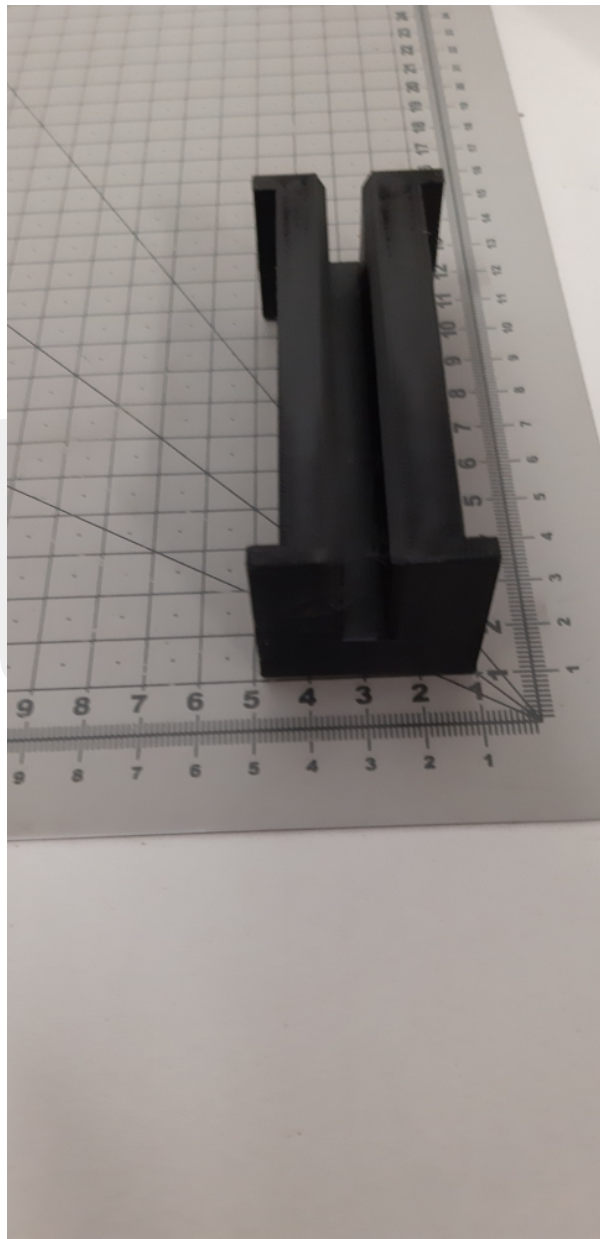

MPPRTO380Y1 Wkładka korpusu przewodnicy 6mm OTIS wersja wzmocniana

Kod produktu: MPPRTO380Y1

MPPRTO380Y1 Wkładka korpusu przewodnicy 6mm OTIS
Długość suwaka: 100mm
wersja wzmocniana