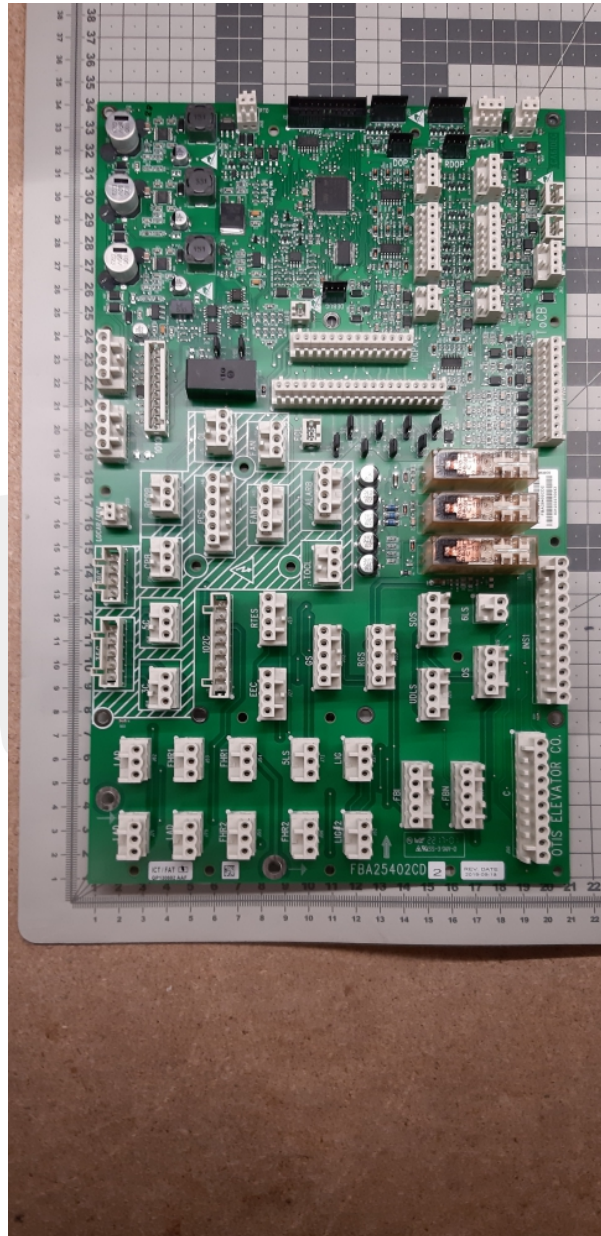

FBA25402CD2 Płyta kabinowa TOCB

Kod produktu: FBA25402CD2; FBA25402CD20

FBA25402CD2 Płyta kabinowa TOCB