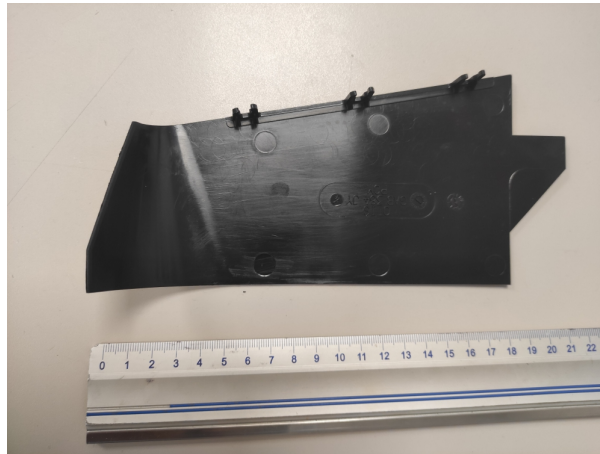

GAB384JY4 Osłona wlotu poręczy lewa

Kod produktu: GAB384JY4

GAB384JY4 Osłona wlotu poręczy lewa

MPPR