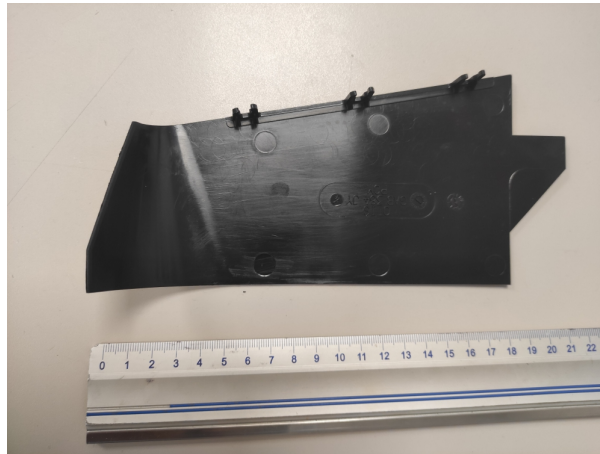

# GAB384JY4 Osłona wlotu poręczy lewa

Kod produktu: GAB384JY4

GAB384JY4 Osłona wlotu poręczy lewa

MPPR