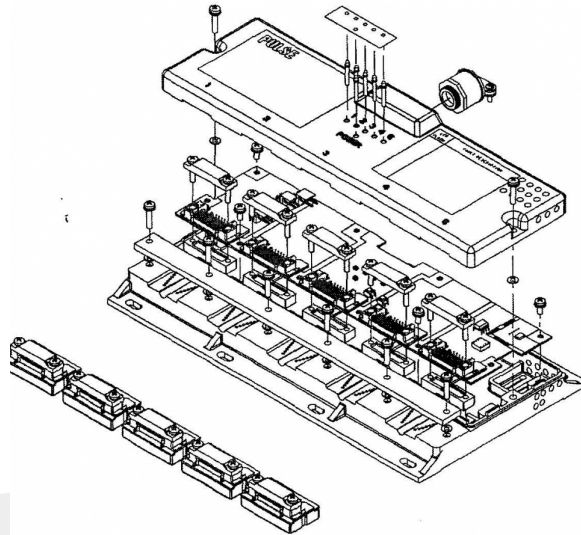

# ABA21700X1 CSB Monitor RBI

Kod produktu: ABA21700X1

ABA21700X1 Komplet CSB Monitor dla 3 pasów 30mm