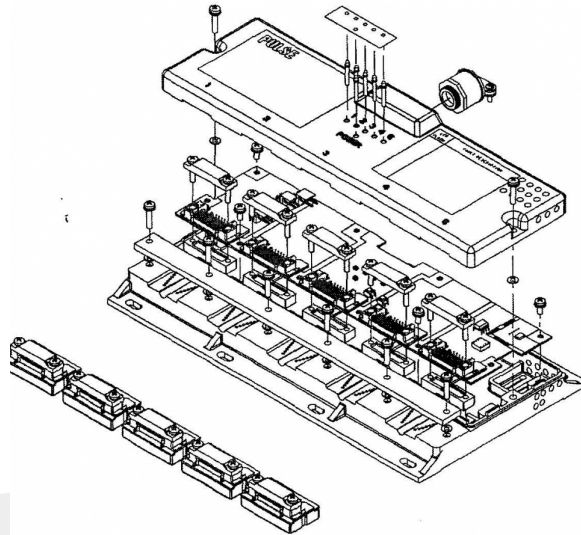

ABA21700X1 CSB Monitor RBI

Kod produktu: ABA21700X1

ABA21700X1 Komplet CSB Monitor dla 3 pasów 30mm