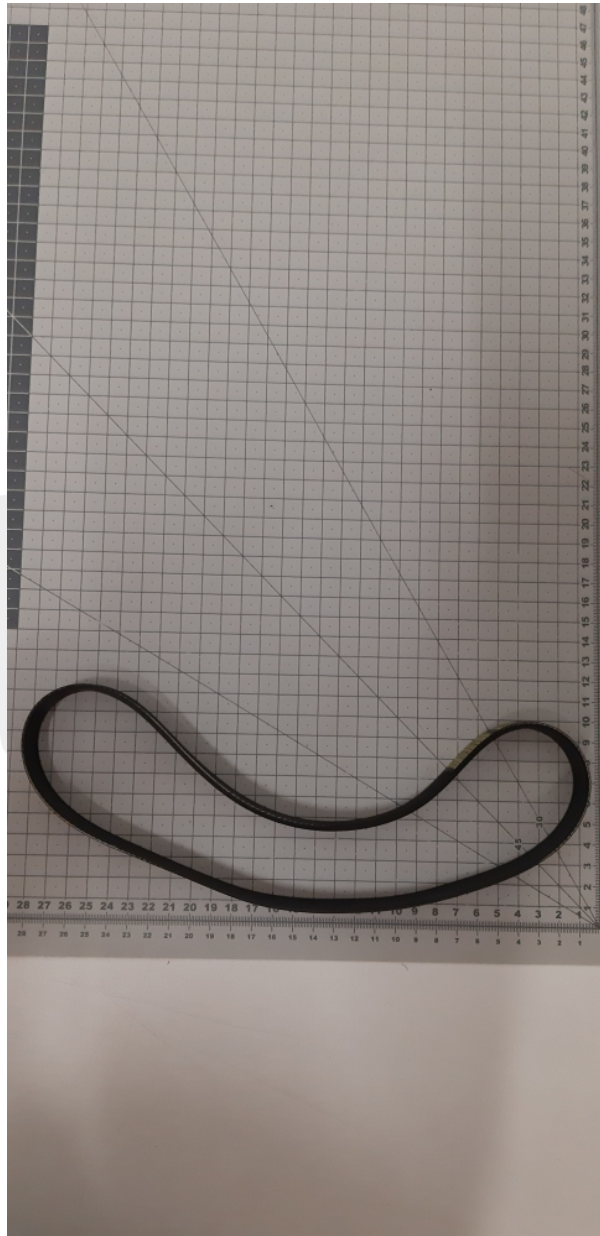

# FAA717A1 Pasek napędu drzwi

Kod produktu: FAA717A1

FAA717A1 Pasek napędu drzwi w dźwigu OTIS, wymiary 141/241/341mm.