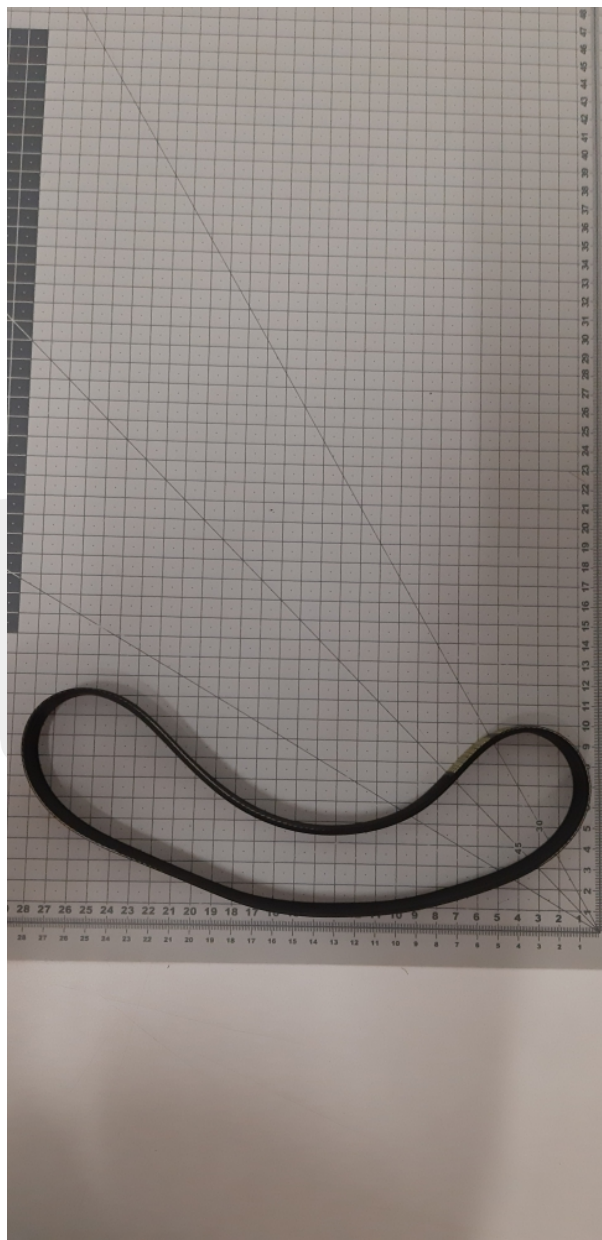

# FAA717A1 Pasek napędu drzwi

Kod produktu: FAA717A1

FAA717A1 Pasek napędu drzwi w dźwigu OTIS, wymiary 141/241/341mm.