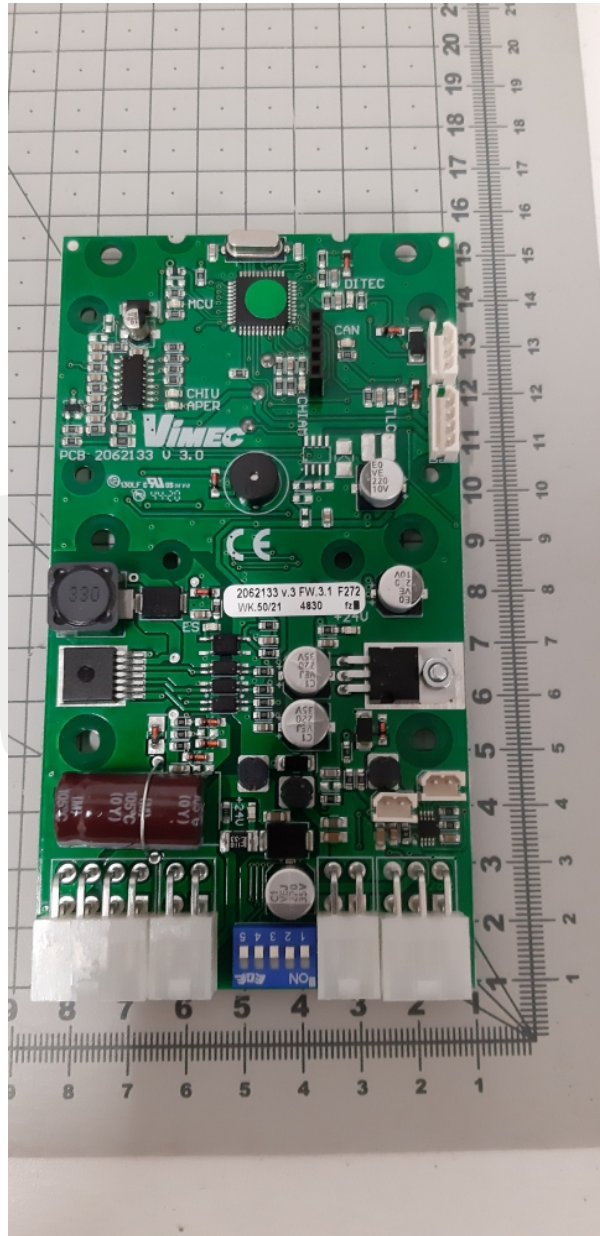

# 2062133 Płyta Vimec

Kod produktu: 2062133 Płyta Vimec

2062133 Płyta Vimec