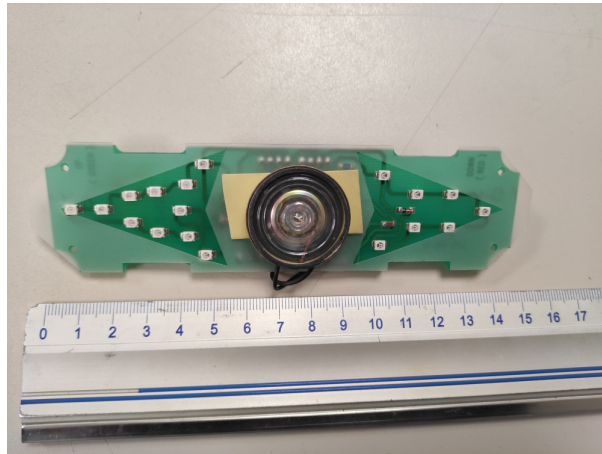

FAA23501C1 Płytki wyświetlacza kierunku jazdy

Kod produktu: FAA23501C1

FAA23501C1 Płytki wyświetlacza kierunku jazdy - strzałka w dół

MPPR