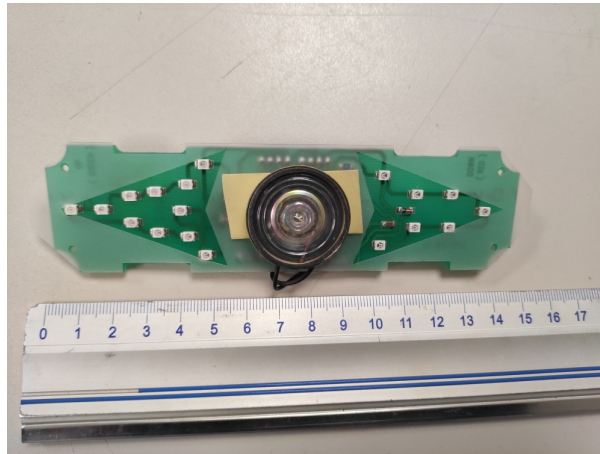

# FAA23501C1 Płytki wyświetlacza kierunku jazdy

Kod produktu: FAA23501C1

FAA23501C1 Płytki wyświetlacza kierunku jazdy - strzałka w dół

MPPR