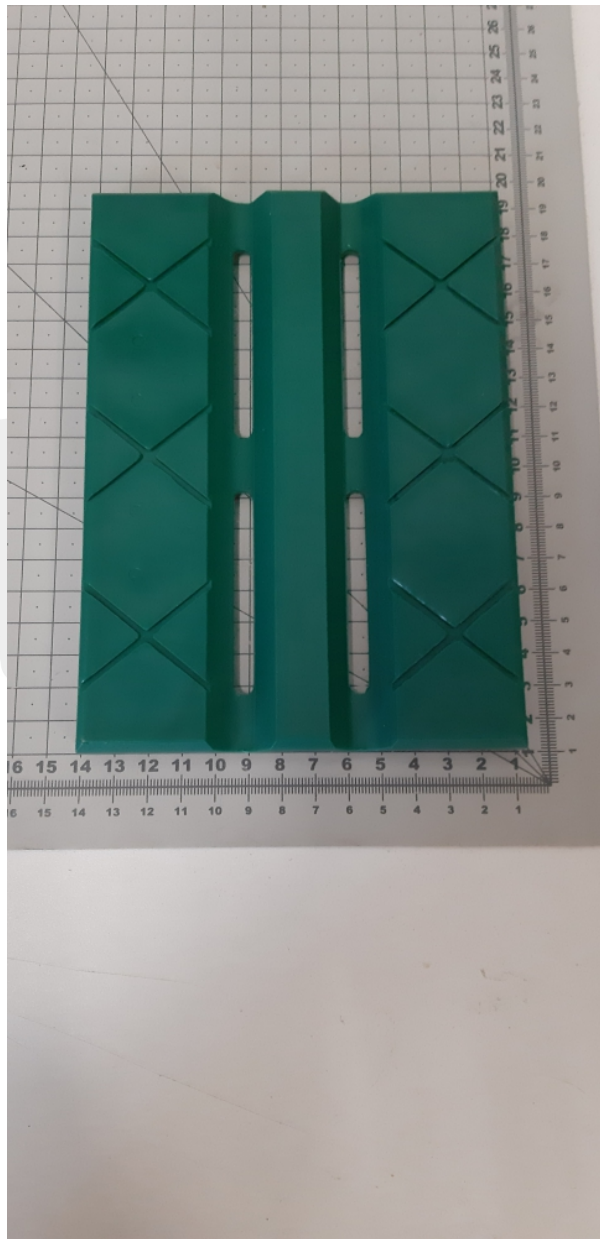

307 011 Wkładka korpusu przewodnika HSML/WSML 16mm

Kod produktu: 307 011 Wkładka korpusu przewodnika HSML/WSML 16mm

307 011 Wkładka korpusu przewodnika HSML/WSML 16mm