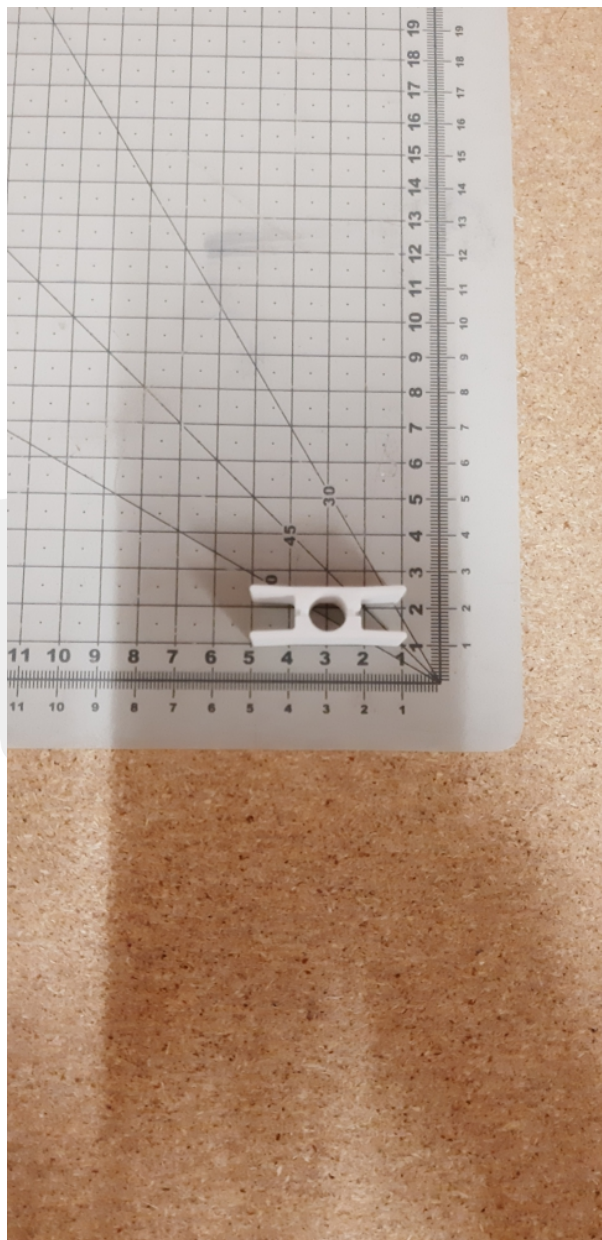

MPPRDGH.CSPG.00000 Suwak drzwi szybowych

Kod produktu: MPPRDGH.CSPG.00000; DGH.CSPG.00000; DGH-CSPG00000

MPPRDGH.CSPG.00000 Suwak drzwi szybowych
wersja wzmacniana