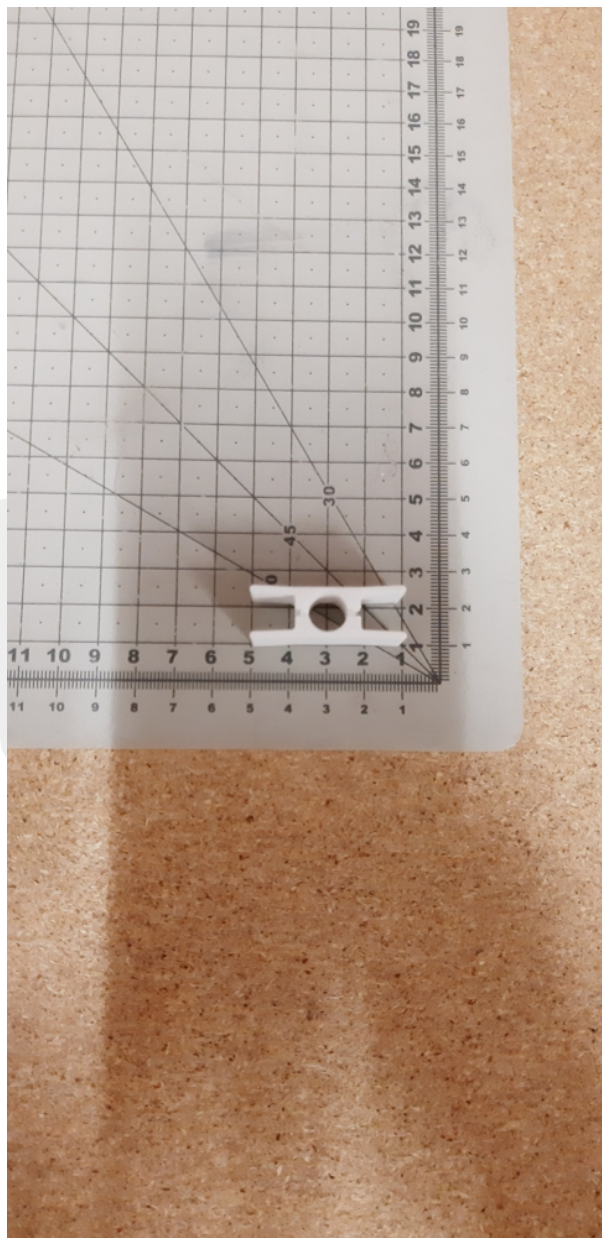

MPPRDGH.CSPG.00000 Suwak drzwi szybowych

Kod produktu: MPPRDGH.CSPG.00000; DGH.CSPG.00000; DGH-CSPG00000

MPPRDGH.CSPG.00000 Suwak drzwi szybowych
wersja wzmocniana