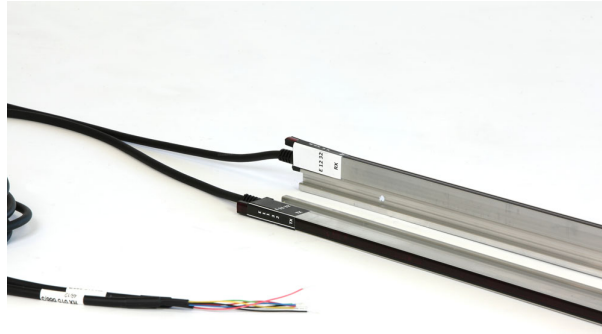

E10 16 Kurtyna świetlna E-series Memco

Kod produktu: E10 16 Kurtyna świetlna E-series Memco

E10 16 Kurtyna świetlna E-series (1 xRx, 1 x Tx), profil 10mm, wysokość 1,76m, IP65, 16 diod (74 promieni), kabel 2,7m Memco, zestaw montażowy E10 800.