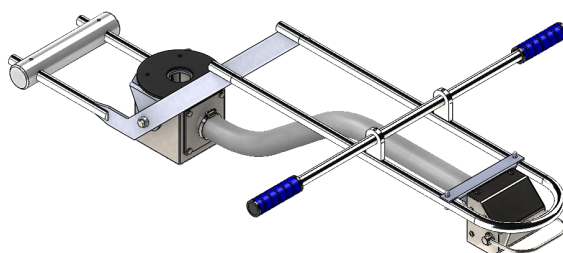

# SLINE-FLEX550/FLEX850-CV3 Głowica kontrolna

**Kod produktu: SLINE-FLEX550/FLEX850-STD3**

SLINE-FLEX550/FLEX850-CV3 Głowica kontrolna z uchwytem wydłużonym możliwym do dopasowania (stal malowana proszkowo) zawór płaski (304SS) z opcją zachowania położenia.