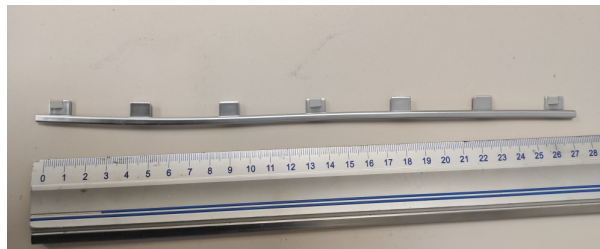

# MAA374AC2 Listwa ozdobna łącząca panel COP z podsufitem

**Kod produktu: MAA374AC2**

MAA374AC2 Listwa ozdobna łącząca panel dyspozycji "COP" z podsufitem