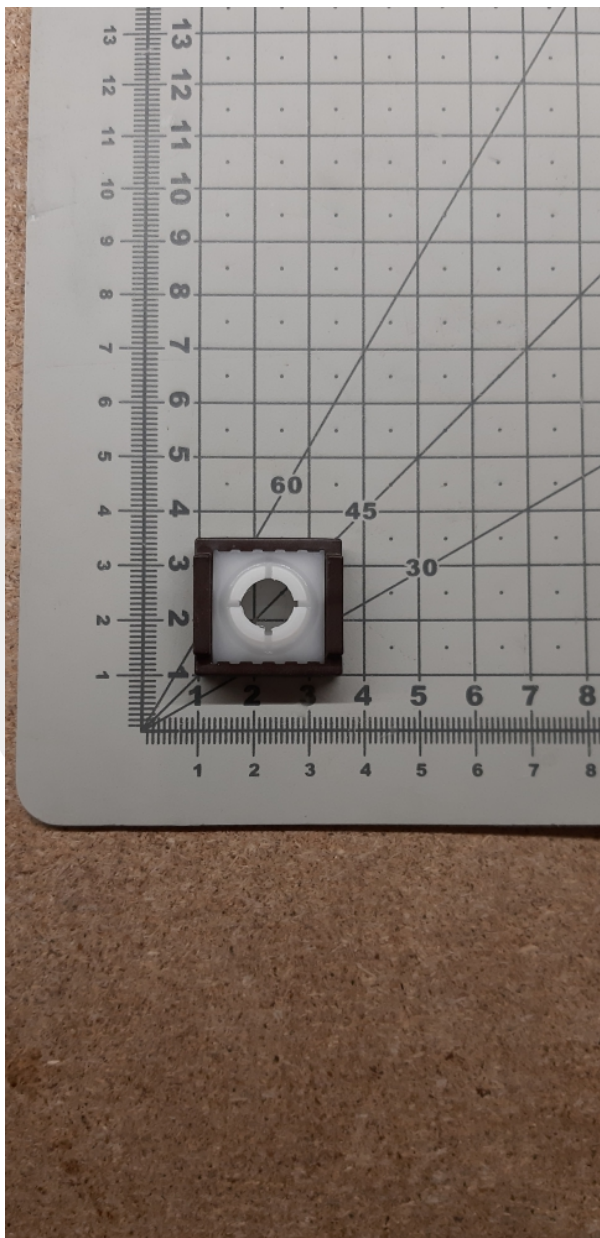

# 2222 Ogranicznik ruchu skrzydła

Kod produktu: 2222

2222 Ogranicznik ruchu skrzydła