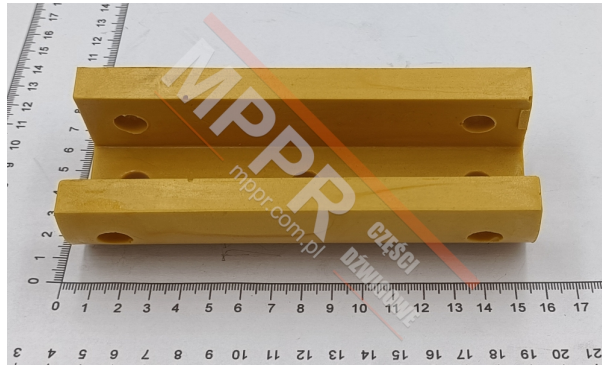

Foam Support for Monitor Inserts 160

Kod produktu: 388010401; 388010402; 388010403; 388010404; 388010405

Foam support (round) for Monitor inserts 160

For Monitor inserts: 388010401, 388010402, 388010403, 388010404, [388010405](#)