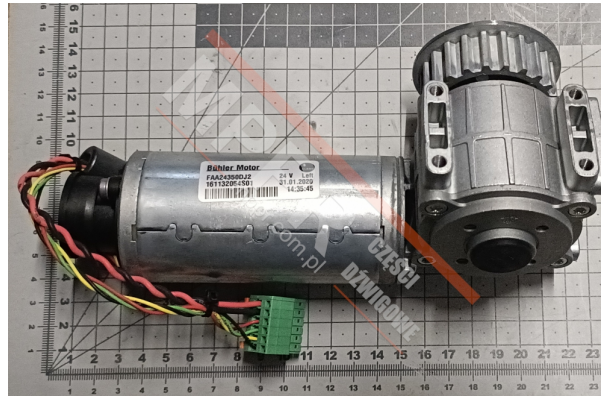

# FAA24350DJ2 Glide Door Motor, left

Kod produktu: FAA24350DJ2

Glide door motor for an AT120 controller, left.

**Weight (kg):** 2.17

**Voltage (V):** 24

**Current (A):** 1.8