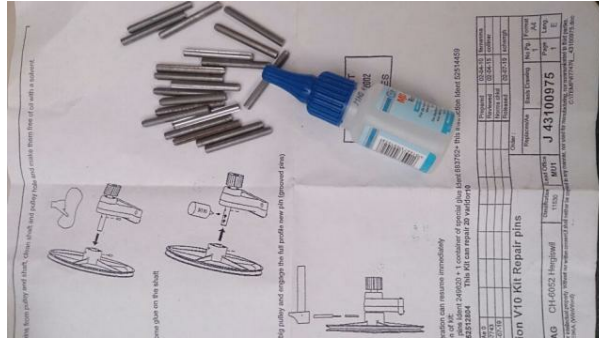

# 52512804 Zestaw bolców do zębatki (20 szt z klejem) Schindler

52512804 Zestaw bolców do zębatki (20 szt z klejem) Schindler