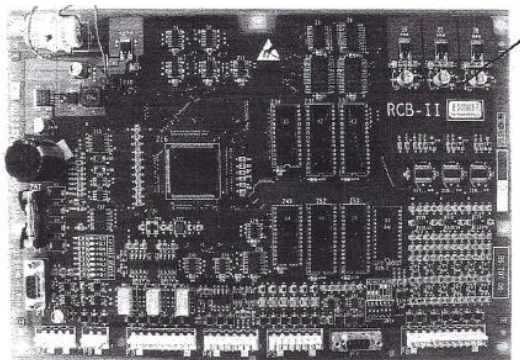

GHA21270A20 Płyta RCB II WAGO

Kod produktu: GHA21270A20

GHA21270A20 Płyta RCB II z łącznikami WAGO