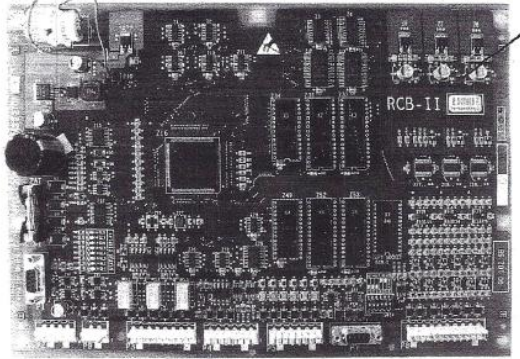

GHA21270A20 Płyta RCB II WAGO

Kod produktu: GHA21270A20

GHA21270A20 Płyta RCB II z łącznikami WAGO