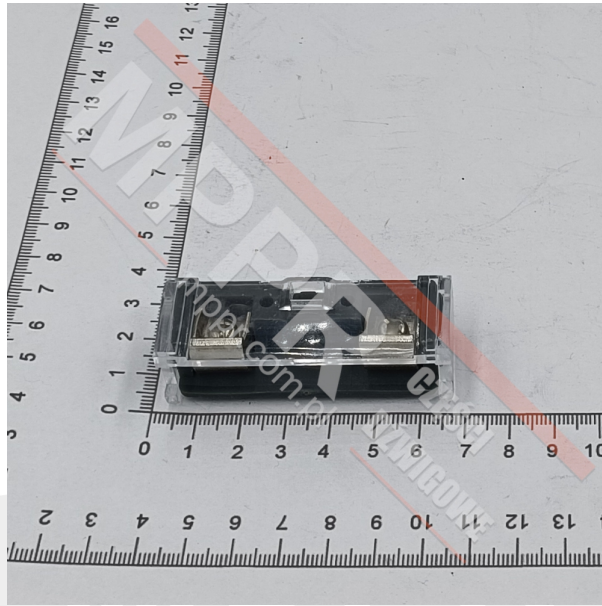

540834 Contact for Schindler QKS6/8/9 door

Kod produktu: 540834

Contact for Schindler QKS6/8/9 door