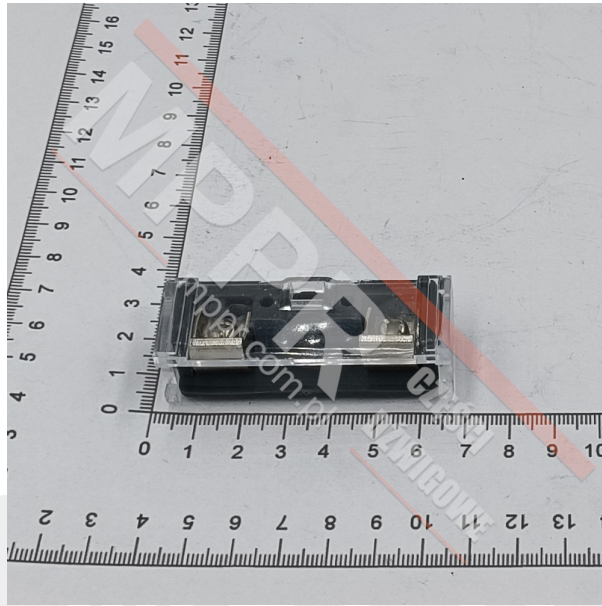

# 540834 Contact for Schindler QKS6/8/9 door

Kod produktu: 540834

Contact for Schindler QKS6/8/9 door