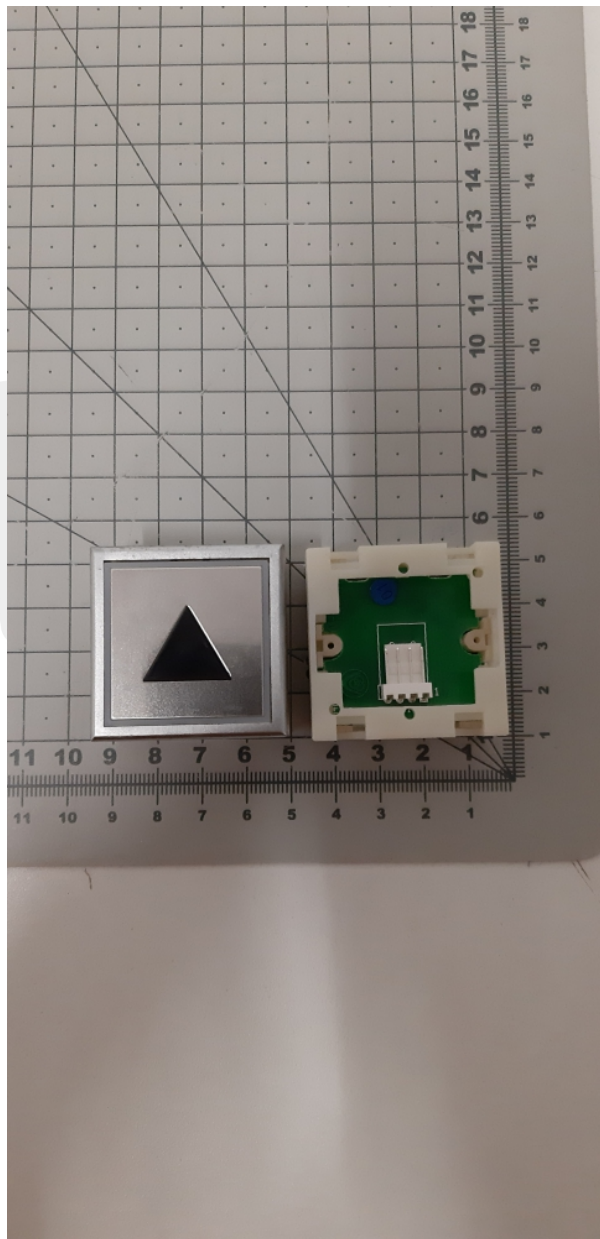

6568 000 9280 Przycisk „strzałka” Thyssen podświetlenie niebieskie, strzałka czarna

Kod produktu: 6568 000 9280 Przycisk „strzałka” Thyssen podświetlenie niebieskie, strzałka czarna

6568 000 9280 Przycisk „strzałka” Thyssen podświetlenie niebieskie, strzałka czarna