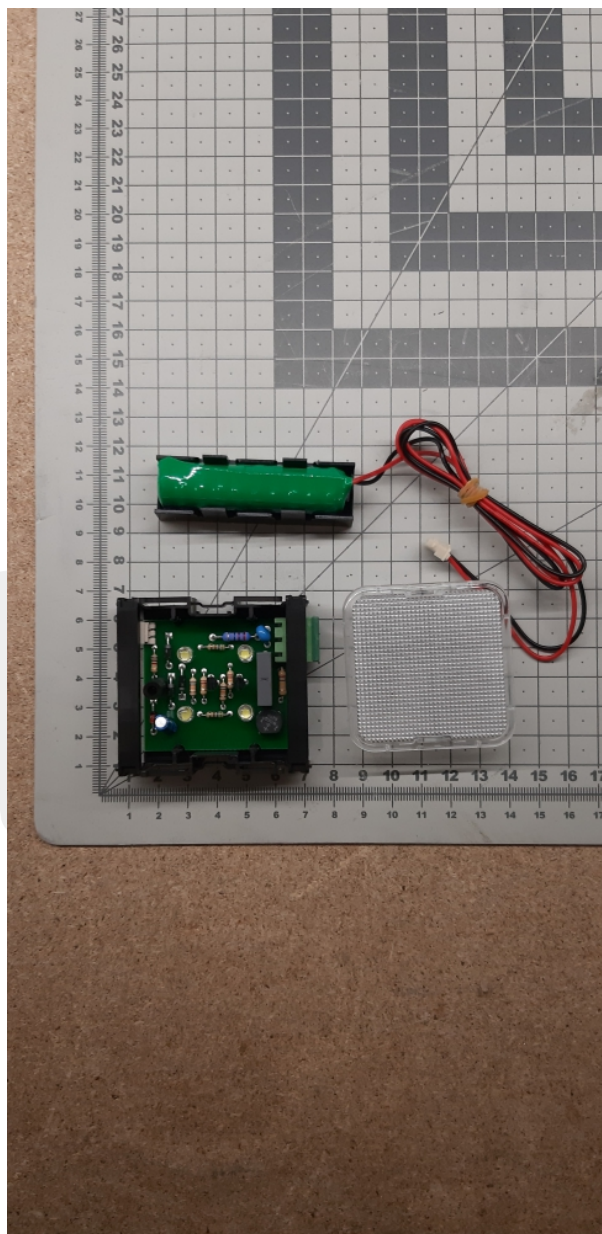

## Oświetlenie awaryjne 240 V AC z baterią

Oświetlenie awaryjne 240 V AC z baterią