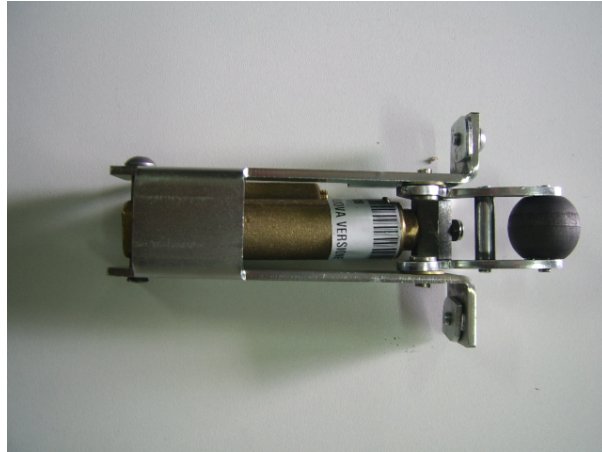

1189 Door closer Cibes

Kod produktu: 1189

1189 Door closer Cibes